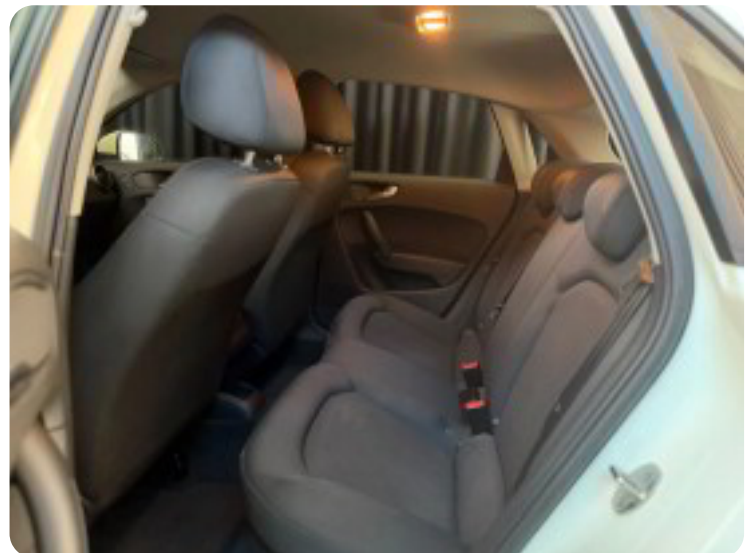

Søndag: 11.00–15.00

Der tages forbehold for tastefejl.

Billeder (18)

Se flere billeder på: lokalauto.dk/biler/audi-a1-tdi-90-ambition-sportback-rvmmxhgjlky

Udstyrsliste (22)

a
airbags aircondition alufælge antispin