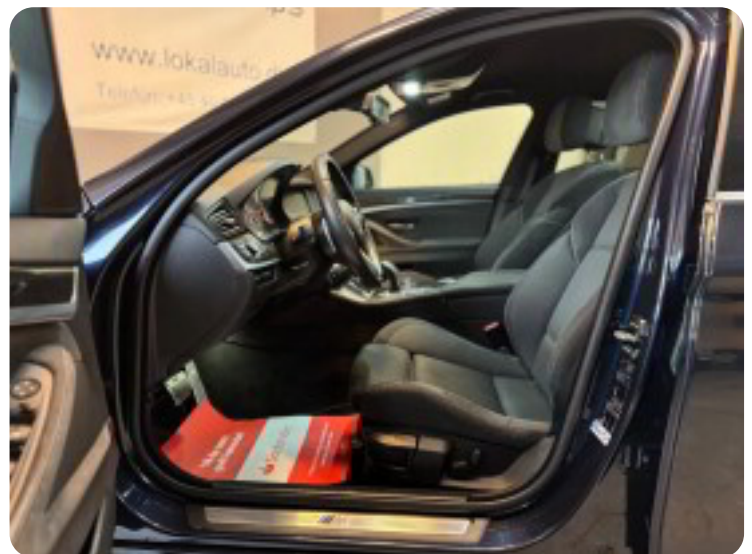

Billeder (18)

Se flere billeder på: lokalauto.dk/biler/bmw-535d-touring-m-sport-aut-fbntq0r2hpk