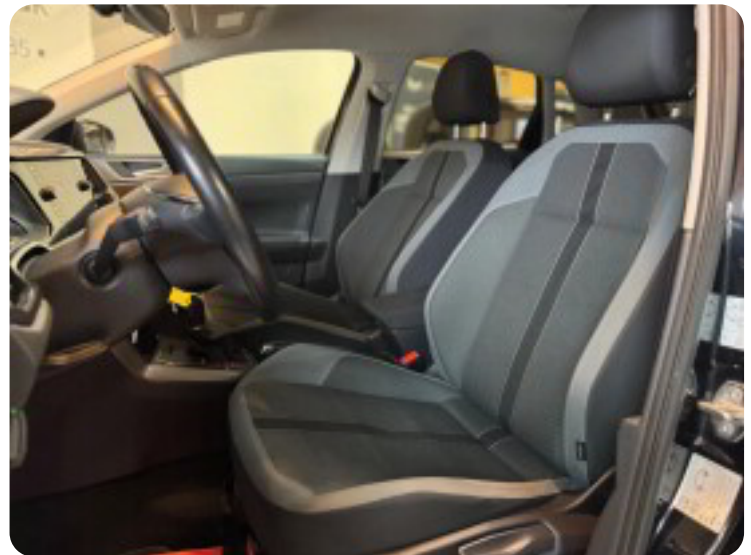

Søndag: 11.00–15.00

Der tages forbehold for tastefejl.

Billeder (17)

Se flere billeder på: lokalauto.dk/biler/vw-polo-tsi-115-highline-dsg-5wdsa5rlnjq

Udstyrsliste (40)

2

2 zone klima

4