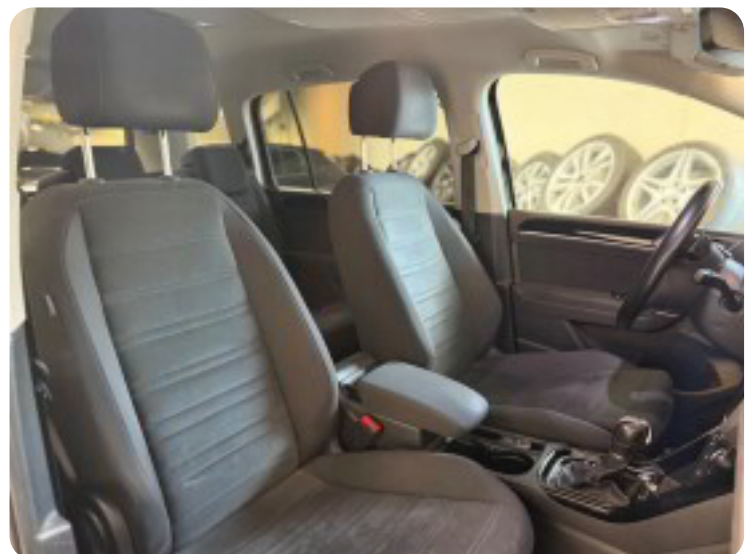

Billeder (18)

Se flere billeder på: lokalauto.dk/biler/vw-touran-tdi-150-highline-dsg-7prs-cigdrbqnp