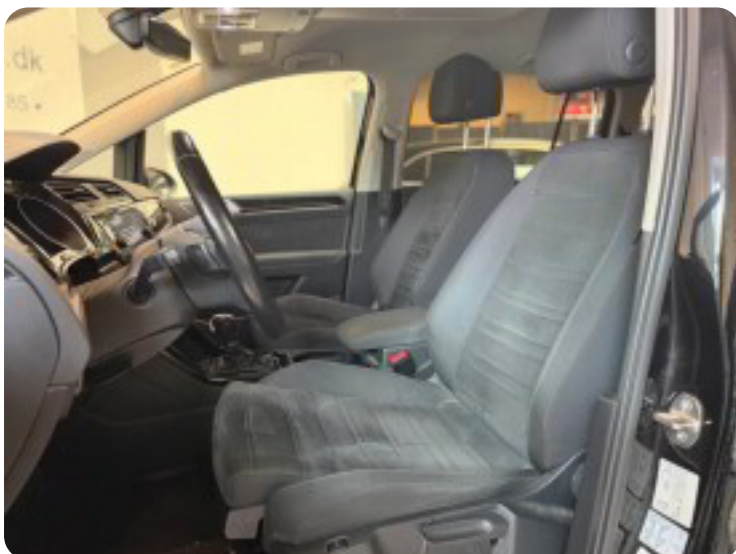

Billeder (18)

Se flere billeder på: lokalauto.dk/biler/vw-touran-tdi-150-highline-dsg-7prs-cigdrbqnp