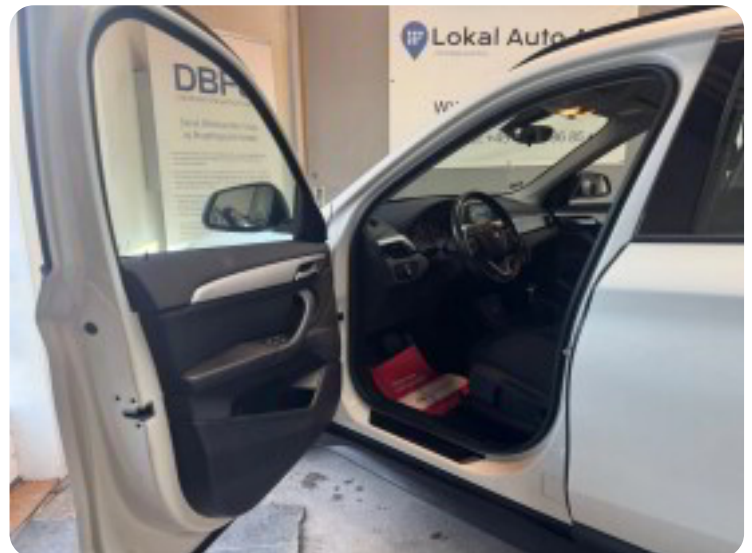

Billeder (18)

Se flere billeder på: lokalauto.dk/biler/bmw-x1-xdrive20d-aut-kyjogouc0y