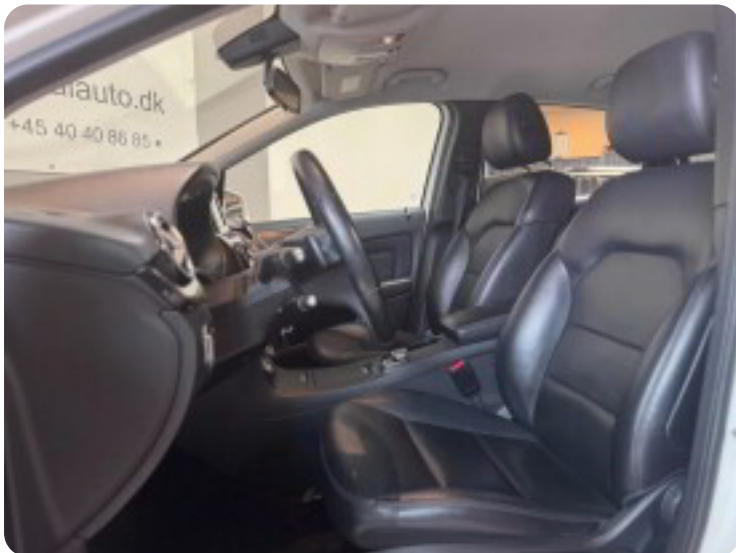

Søndag: 11.00–15.00

Der tages forbehold for tastefejl.

Billeder (18)

Se flere billeder på: lokalauto.dk/biler/mercedes-b180-cdi-aut-be-ylxooi0ckof

Udstyrsliste (31)

1

17" alufælge

4