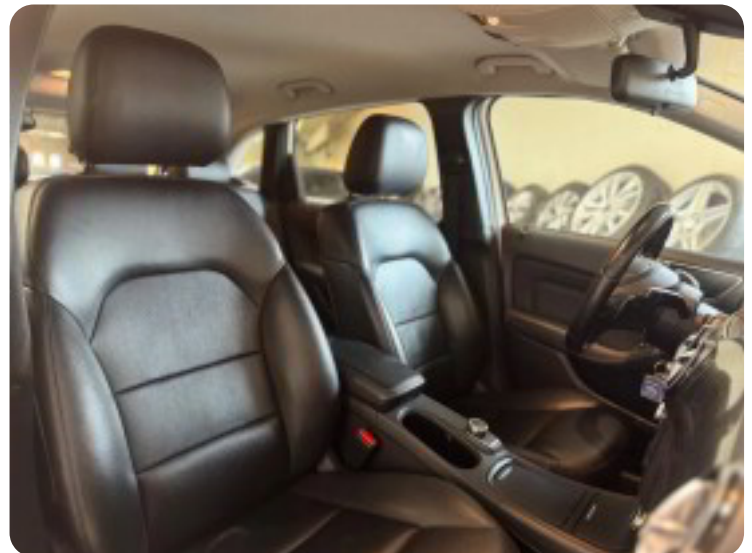

Søndag: 11.00–15.00

Der tages forbehold for tastefejl.

Billeder (18)

Se flere billeder på: lokalauto.dk/biler/mercedes-b180-cdi-aut-be-ylxooi0ckof

Udstyrsliste (31)

1

17" alufælge

4