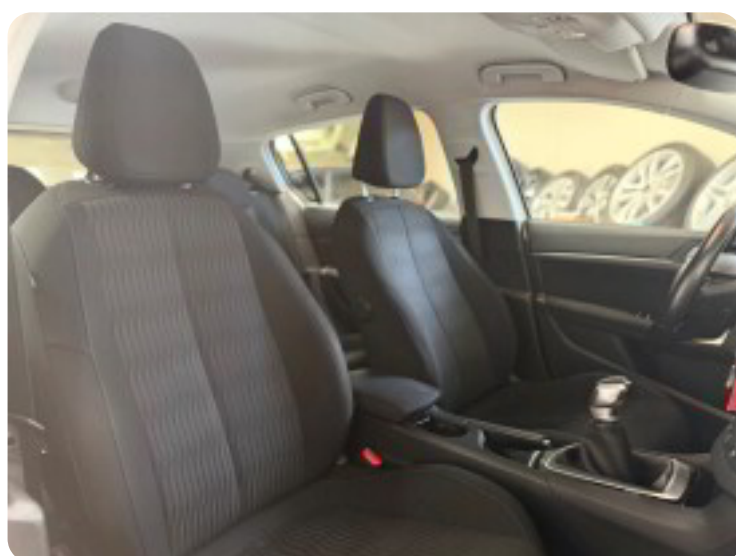

Søndag: 11.00-15.00

Der tages forbehold for tastefejl.

Billeder (18)

Se flere billeder på: lokalauto.dk/biler/peugeot-308-hdi-92-active-re60ttb0nt8

Udstyrsliste (27)

4

4x el-ruder

a