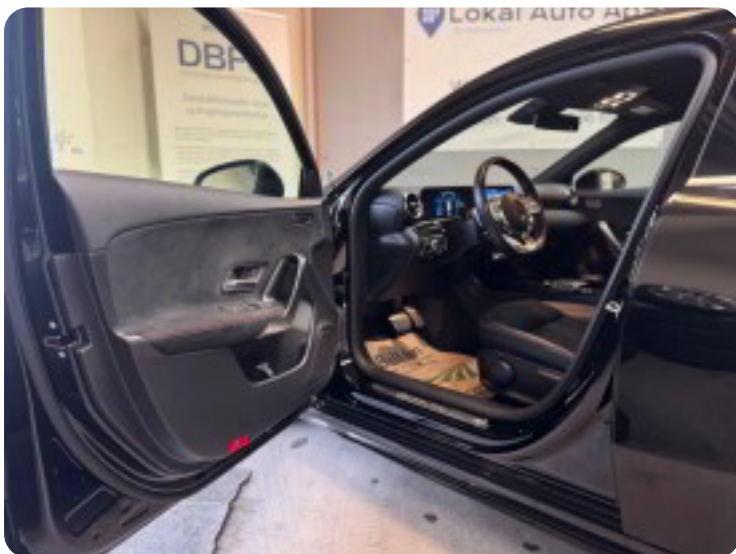

Billeder (18)

Se flere billeder på: lokalauto.dk/biler/mercedes-a200-amg-line-aut-ceoynhhaa7a