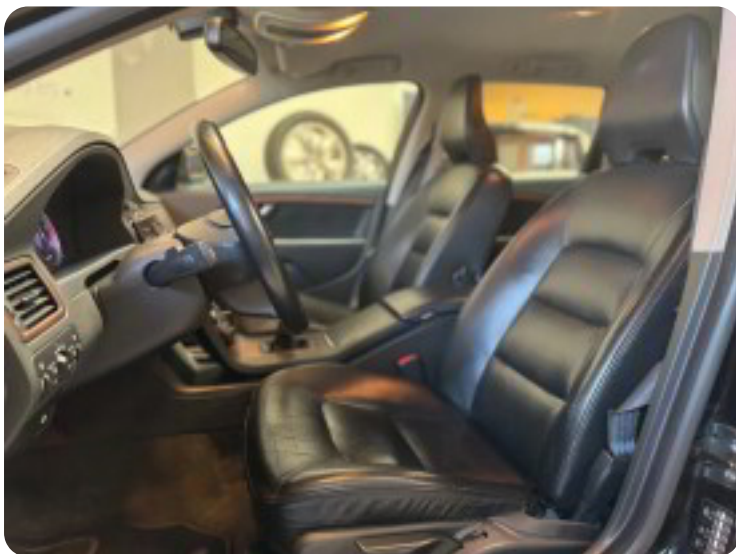

Billeder (15)

Se flere billeder på: lokalauto.dk/biler/volvo-v70-d-drive-r31g8inqou