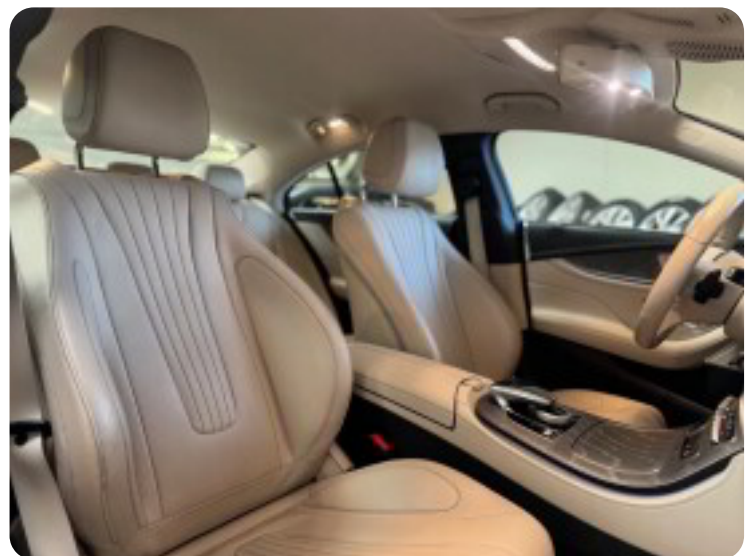

Billeder (18)

Se flere billeder på: lokalauto.dk/biler/mercedes-cls350-d-coupe-aut-4matic-vze6yhu0xlz

Udstyrsliste (40)

3

360° kamera

4

4x el-ruder

a