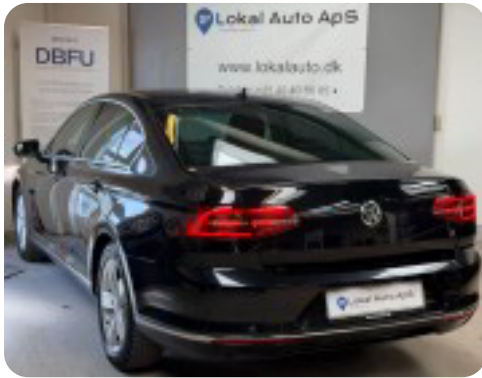

Billeder (17)

Se flere billeder på: lokalauto.dk/biler/vw-passat-tdi-150-highline-dsg-6g25w7lmcl