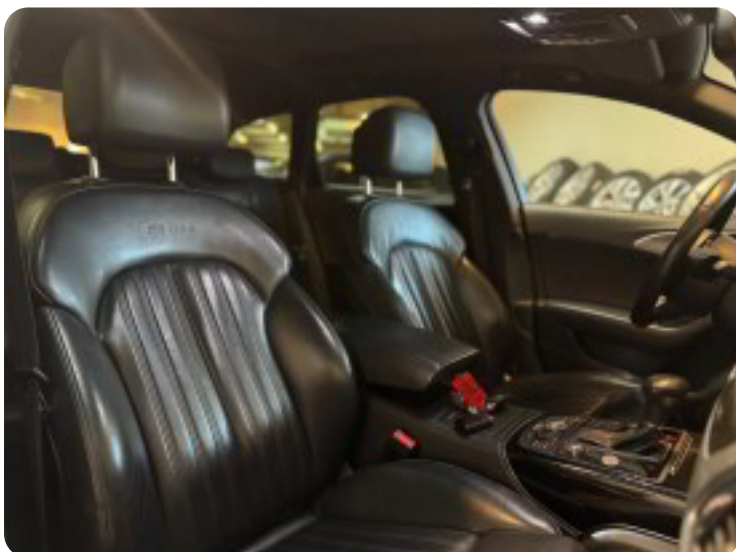

Billeder (18)

Se flere billeder på: lokalauto.dk/biler/audi-a6-tdi-313-s-line-avant-quattro-tiptr-kidkw5k5eqy