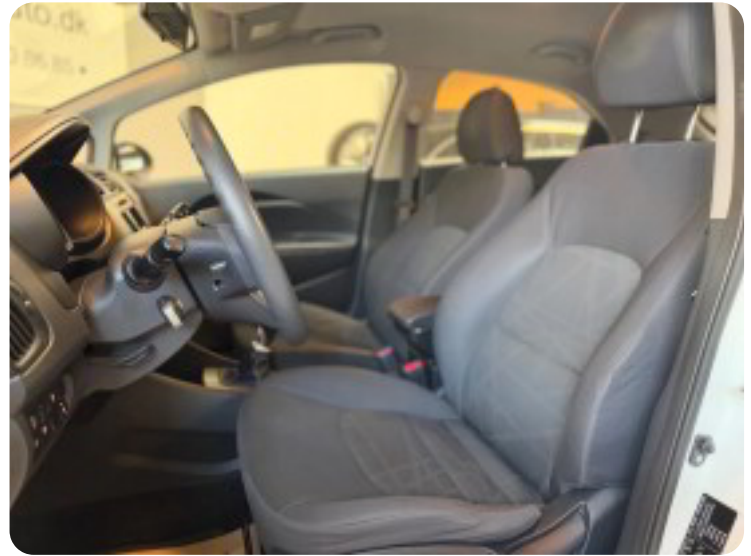

Udstyrsliste (19)

a

aftageligt anhængertræk   airbags   alufælge   antispin

A

AUX tilslutning

C

CD/radio

c

centrallås

d

dæktryksmåler

e

el-ruder   el-spejle

E

ESP

f

fartpilot   fjernbetjent centrallås

h

højdejusterbart førersæde

I

ISOFIX

k