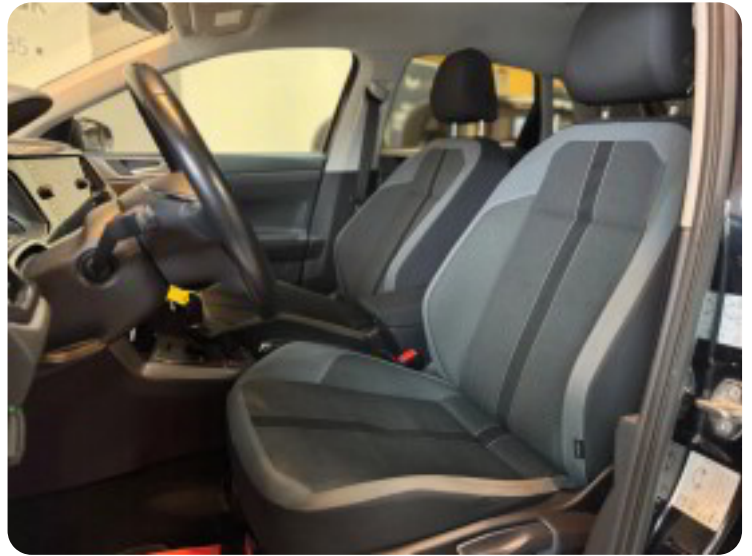

Søndag: 11.00–15.00

Der tages forbehold for tastefejl.

Billeder (17)

Se flere billeder på: lokalauto.dk/biler/vw-polo-tsi-115-highline-dsg-iipgxyls8p5

Udstyrsliste (40)

2

2 zone klima

4