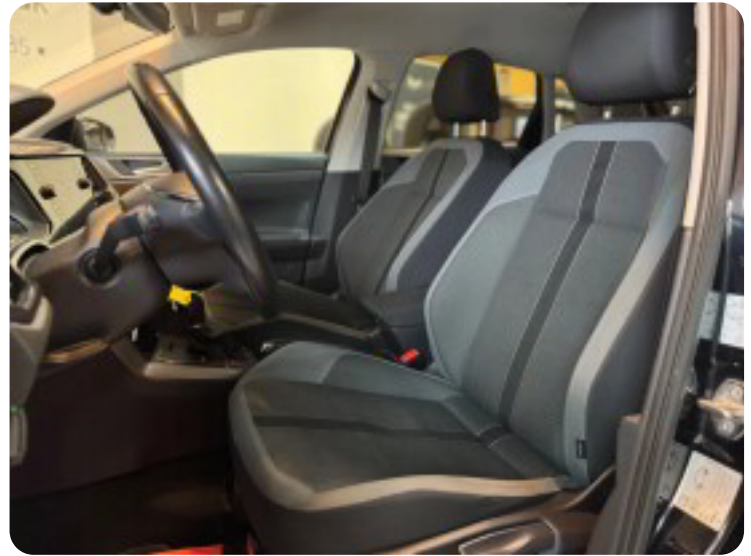

Søndag: 11.00–15.00

Der tages forbehold for tastefejl.

Billeder (17)

Se flere billeder på: lokalauto.dk/biler/vw-polo-tsi-115-highline-dsg-iipgxyls8p5

Udstyrsliste (40)

2

2 zone klima

4