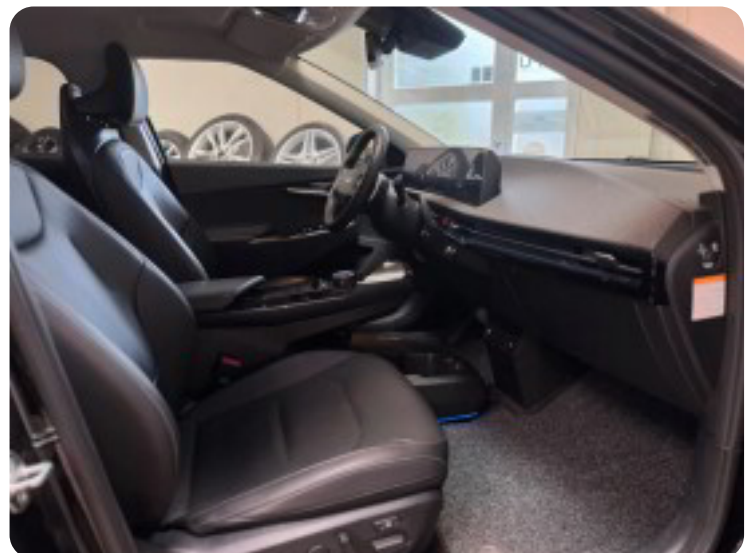

Billeder (16)

Se flere billeder på: lokalauto.dk/biler/kia-ev6-long-range-upgrade-x2bs0lrniah