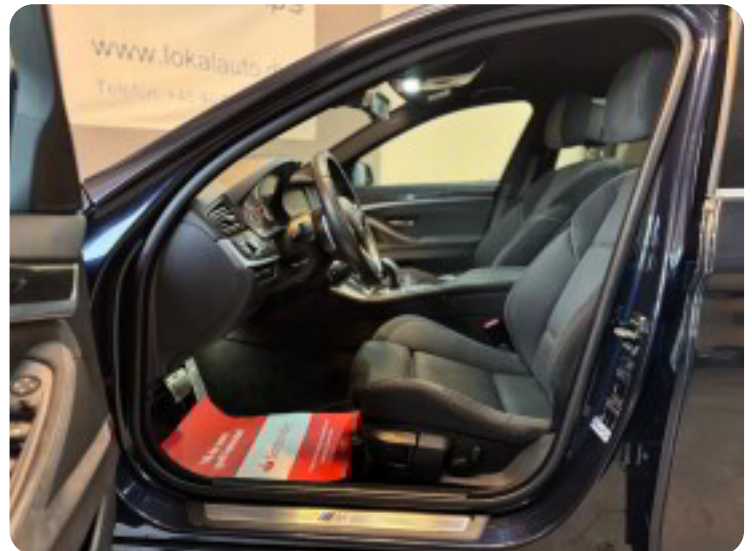

Søndag: 11.00–15.00

Der tages forbehold for tastefejl.

Billeder (18)

Se flere billeder på: lokalauto.dk/biler/bmw-535d-touring-m-sport-aut-dq9lztlhxg1

Udstyrsliste (46)

2

2 zone klima

4