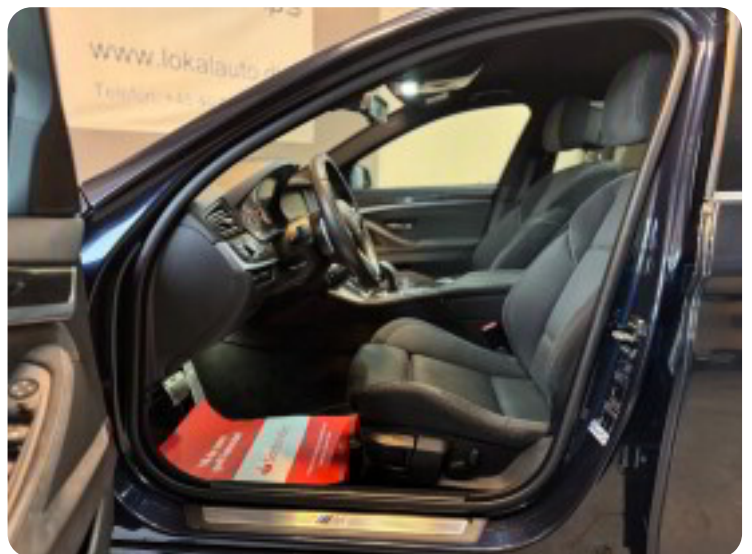

Søndag: 11.00–15.00

Der tages forbehold for tastefejl.

Billeder (18)

Se flere billeder på: lokalauto.dk/biler/bmw-535d-touring-m-sport-aut-dq9lztlhxg1

Udstyrsliste (46)

2

2 zone klima

4