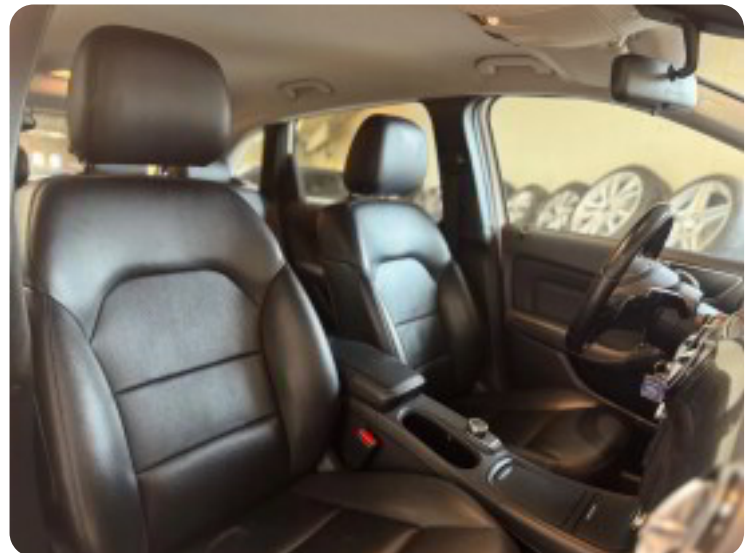

Billeder (18)

Se flere billeder på: lokalauto.dk/biler/mercedes-b180-cdi-aut-be-nl1wsoittr4