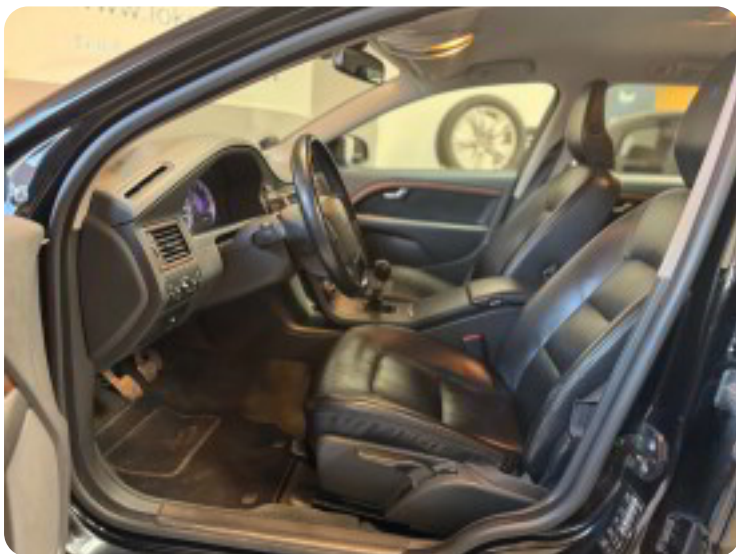

Billeder (16)

Se flere billeder på: lokalauto.dk/biler/volvo-v70-d-drive-summum-3smxs1z0nqi