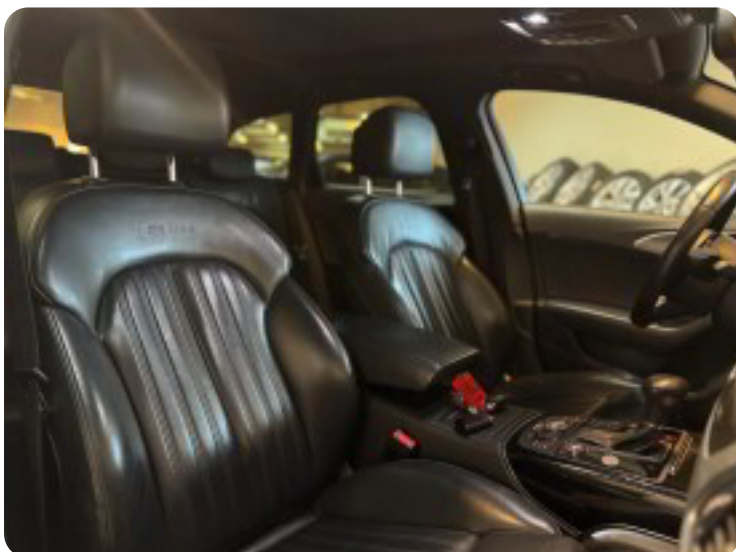

Billeder (18)

Se flere billeder på: lokalauto.dk/biler/audi-a6-tdi-313-s-line-avant-quattro-tiptr-rbycsjic5ni