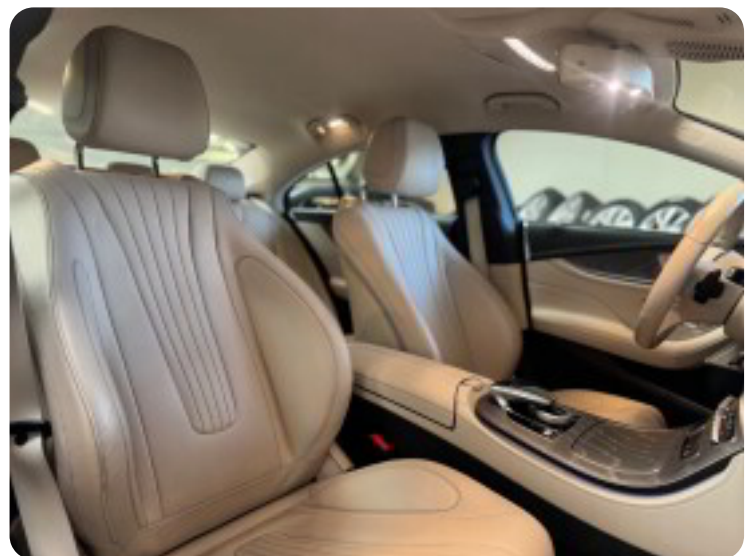

Billeder (18)

Se flere billeder på: lokalauto.dk/biler/mercedes-cls350-d-coupe-aut-4matic-ctmc2k58wgz