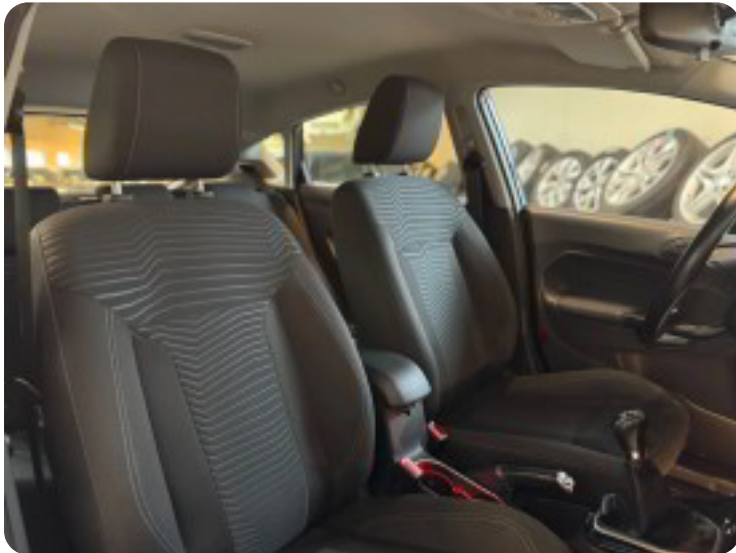

Søndag: 11.00–15.00

Der tages forbehold for tastefejl.

Billeder (16)

Se flere billeder på: lokalauto.dk/biler/ford-fiesta-scti-125-titanium-ksouwavggaj

Udstyrsliste (22)

a
airbags aircondition alufælgelge antispin