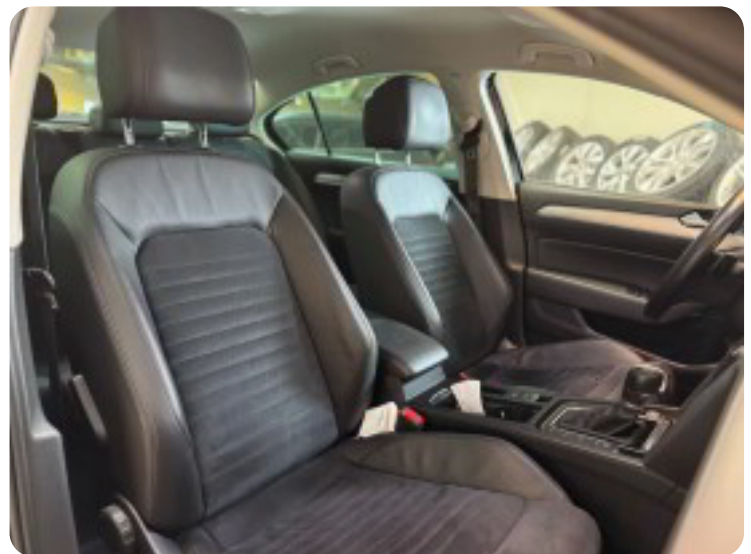

Billeder (18)

Se flere billeder på: lokalauto.dk/biler/vw-passat-tdi-150-highline-dsg-s4z3zzylxks