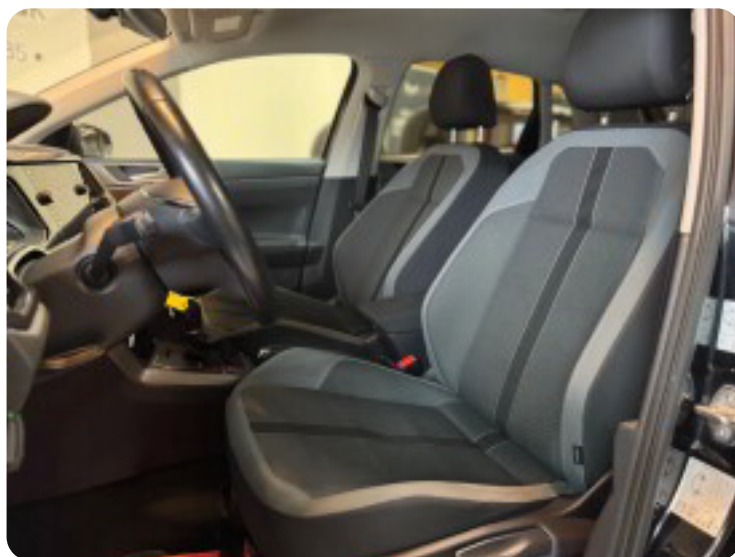

Søndag: 11.00–15.00

Der tages forbehold for tastefejl.

Billeder (17)

Se flere billeder på: lokalauto.dk/biler/vw-polo-tsi-115-comfortline-dsg-m83rwrto3ce

Udstyrsliste (31)

A

ABS bremses Adaptiv fartpilot Aircondition Alufælge Android Auto Antispin Apple CarPlay
Auto. start/stop Automatgear Automatisk lys AUX tilslutning