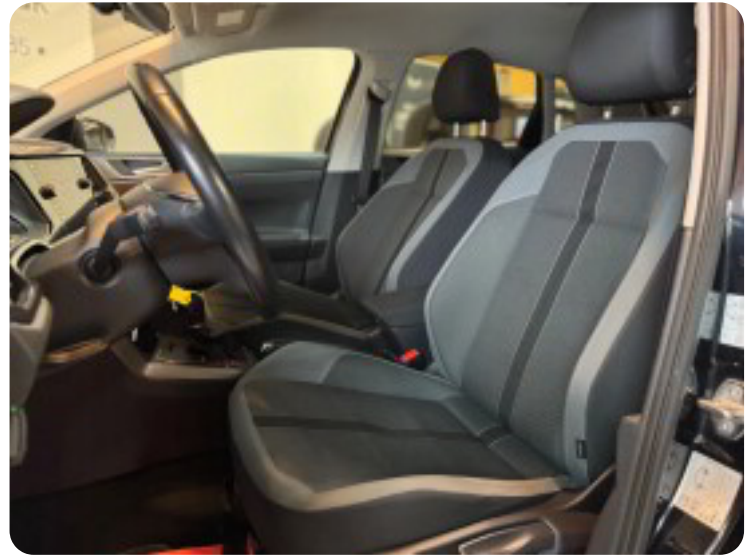

Søndag: 11.00–15.00

Der tages forbehold for tastefejl.

Billeder (17)

Se flere billeder på: lokalauto.dk/biler/vw-polo-tsi-115-comfortline-dsg-m83rwrto3ce

Udstyrsliste (36)

2

2 zone klima

4