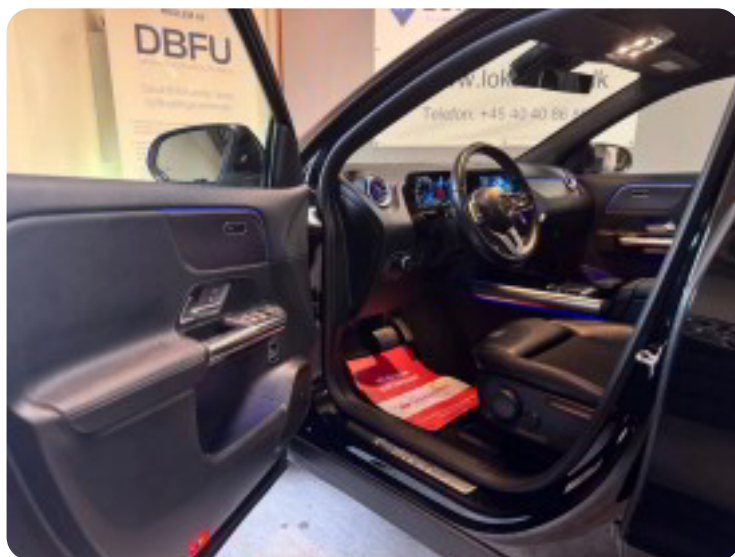

Udstyrsliste (40)

A

Adaptiv fartpilot Aircondition Alufælge

Android Auto Antispin Apple CarPlay

Automatgear Automatisk fjernlys Automatisk lys

B

Bakkamera Blind vinkel detektion

C

Centrallås

D

DAB+ radio Delvis lædersæder Digitalt cockpit Dual zone klimaanlæg Dæktryksystem

E

El-ruder El-ruder x4 El-spejle med varme Elektrisk bagagerum Elektrisk parkeringsbremse

F

Fartpilot Fjernbetjent centrallås Fuld LED forlygter

H

Højdejusterbare forsæder Højdejusterbart førersæde

I

Isofix

K

Kørecomputer

L