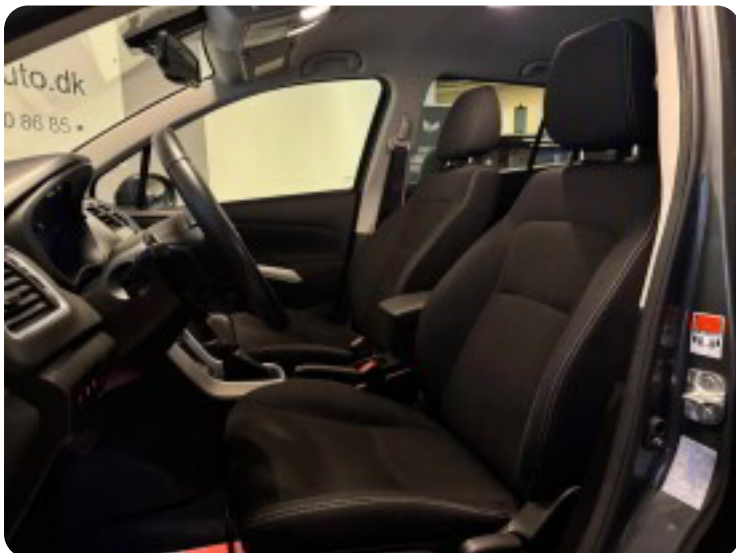

Billeder (18)