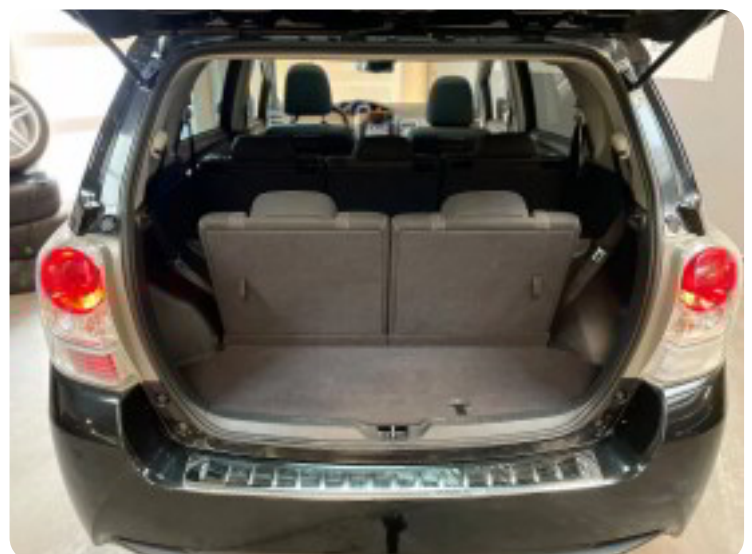

Søndag: 11.00–15.00

Der tages forbehold for tastefejl.

Billeder (23)

Se flere billeder på: lokalauto.dk/biler/toyota-verso-d-4d-t2-premium-skyview-6f80oxajppg

Udstyrsliste (23)

A

ABS bremses Aircondition Anhængertræk Antispin Auto nedblændelig bakspejl Auto. start/stop