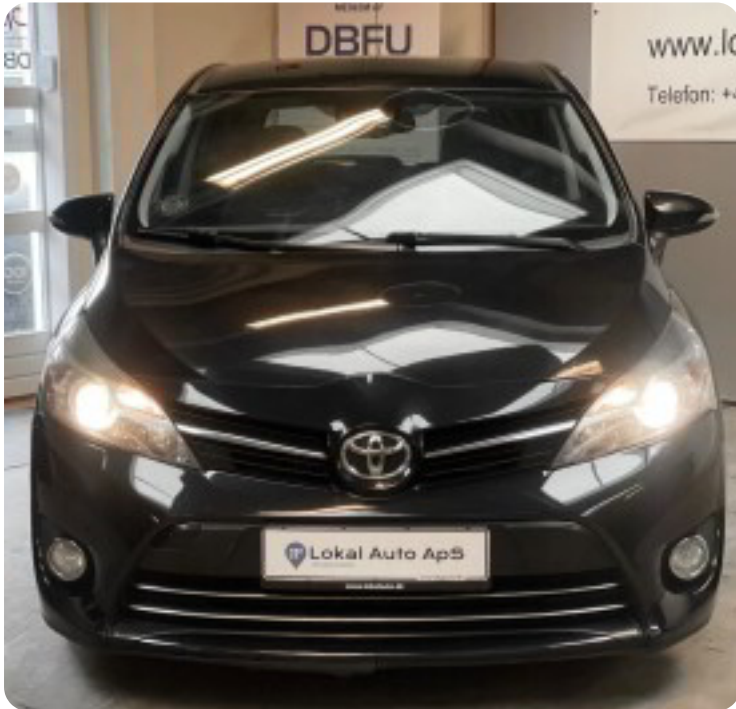

0-100 km/t
12,7 sek

Tophastighed
185 km/t

Drivmiddel
Diesel

Trækjul
Forhjul

Tank
55 l

Grøn ejeravgift
DKK 3.800,- / årligt

Gear
Manuelt gear

Gear
6 gear

Toyota Verso

D-4D T2 Premium Skyview

Solgt

Beskrivelse af Toyota Verso

❄️ ÅBNINGSTIDER I JULEN: VI holder lukket 24, 25, 31 december & 1 januar. ❄️

☆ KAN FINANSIERES UDEN UDBETALING ☆

Rummelig Toyota Verso 7-personers – perfekt til familien på farten!
Økonomisk diesel, god kørekomfort og masser af plads til både børn og bagage.

Fuld udstyrsliste

træk, mørktonede ruder i bag, helårshjul, xenonlys, tågelygter, glastag, 4x el-ruder, el-klapbare sidespejle, multifunktionsrat, vognbaneassistent, fartpilot, automatisk start/stop, kopholder, armlæn, regnsensor, aut. nedbl. bakspejl, automatisk lys, højdejust. førersæde, isofix, 2 zone klima, navigation, håndfrit til mobil, musikstreaming via bluetooth, aircondition, fjernb. centrallås, centrallås, airbag, esp, dæktryksmåler

Søndag: 11.00–15.00

Der tages forbehold for tastefejl.

Billeder (23)

Se flere billeder på: lokalauto.dk/biler/toyota-verso-d-4d-t2-premium-skyview-6f80oxajppg

Udstyrsliste (23)

A

ABS bremses Aircondition Anhængertræk Antispin Auto nedblændelig bakspejl Auto. start/stop