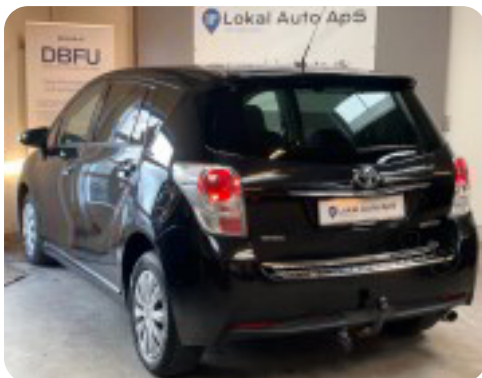

Toyota Verso

D-4D T2 Premium Skyview

Solgt

Beskrivelse af Toyota Verso

❄️ ÅBNINGSTIDER I JULEN: VI holder lukket 24, 25, 31 december & 1 januar. ❄️

☆ KAN FINANSIERES UDEN UDBETALING ☆

Rummelig Toyota Verso 7-personers – perfekt til familien på farten!
Økonomisk diesel, god kørekomfort og masser af plads til både børn og bagage.

Fuld udstyrsliste

træk, mørktonede ruder i bag, helårshjul, xenonlys, tågelygter, glastag, 4x el-ruder, el-klapbare sidespejle, multifunktionsrat, vognbaneassistent, fartpilot, automatisk start/stop, kopholder, armlæn, regnsensor, aut. nedbl. bakspejl, automatisk lys, højdejust. førersæde, isofix, 2 zone klima, navigation, håndfrit til mobil, musikstreaming via bluetooth, aircondition, fjernb. centrallås, centrallås, airbag, esp, dæktryksmåler

Søndag: 11.00–15.00

Der tages forbehold for tastefejl.

Billeder (23)

Se flere billeder på: lokalauto.dk/biler/toyota-verso-d-4d-t2-premium-skyview-6f80oxajppg

Udstyrsliste (23)

A

ABS bremses Aircondition Anhængertræk Antispin Auto nedblændelig bakspejl Auto. start/stop