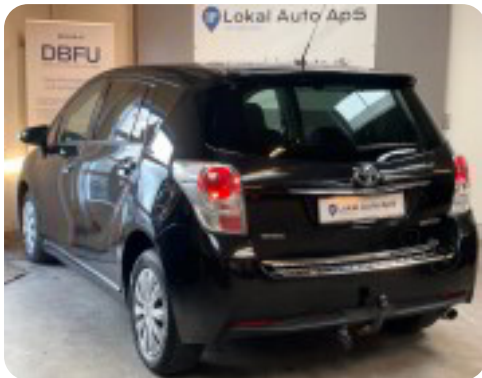

Toyota Verso

D-4D T2 Premium Skyview

Solgt

Beskrivelse af Toyota Verso

❄️ ÅBNINGSTIDER I JULEN: VI holder lukket 24, 25, 31 december & 1 januar. ❄️

☆ KAN FINANSIERES UDEN UDBETALING ☆

Rummelig Toyota Verso 7-personers – perfekt til familien på farten!
Økonomisk diesel, god kørekomfort og masser af plads til både børn og bagage.

Fuld udstyrsliste

træk, mørktonede ruder i bag, helårshjul, xenonlys, tågelygter, glastag, 4x el-ruder, el-klapbare sidespejle, multifunktionsrat, vognbaneassistent, fartpilot, automatisk start/stop, kopholder, armlæn, regnsensor, aut. nedbl. bakspejl, automatisk lys, højdejust. førersæde, isofix, 2 zone klima, navigation, håndfrit til mobil, musikstreaming via bluetooth, aircondition, fjernb. centrallås, centrallås, airbag, esp, dæktryksmåler

Søndag: 11.00–15.00

Der tages forbehold for tastefejl.

Billeder (23)

Se flere billeder på: lokalauto.dk/biler/toyota-verso-d-4d-t2-premium-skyview-6f80oxajppg

Udstyrsliste (23)

A

ABS bremses Aircondition Anhængertræk Antispin Auto nedblændelig bakspejl Auto. start/stop