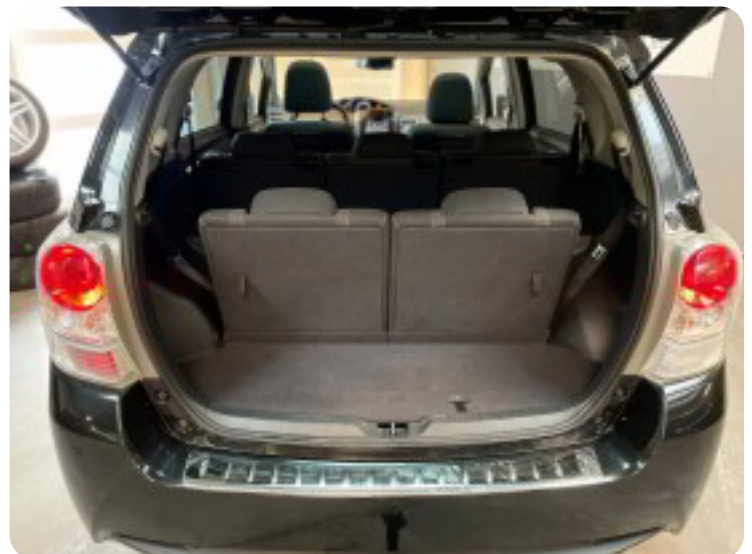

Søndag: 11.00–15.00

Der tages forbehold for tastefejl.

Billeder (23)

Se flere billeder på: lokalauto.dk/biler/toyota-verso-d-4d-t2-premium-skyview-6f80oxajppg

Udstyrsliste (23)

A

ABS bremses Aircondition Anhængertræk Antispin Auto nedblændelig bakspejl Auto. start/stop