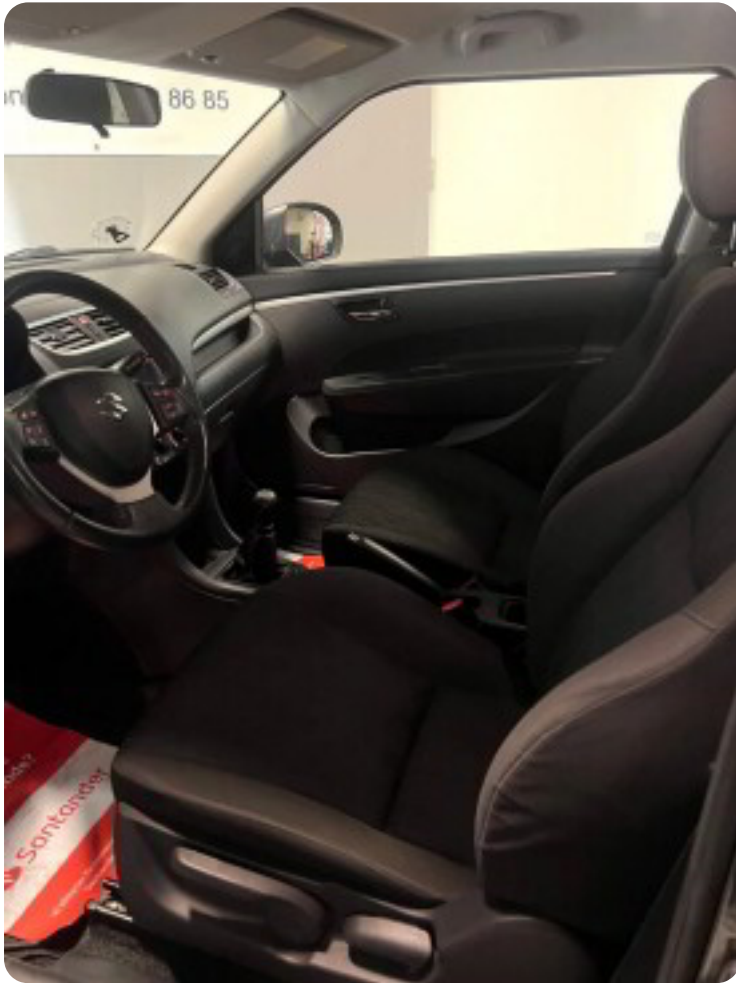

Udstyrsliste (12)

A

ABS bremser   Aircondition   Antispin   AUX tilslutning

C

CD afspiller   Centrallås

D

DAB+ radio

E

El-ruder

F

Fjernbetjent centrallås

H

Højdejusterbare forsæder   Højdejusterbart førersæde

L

Læderrat