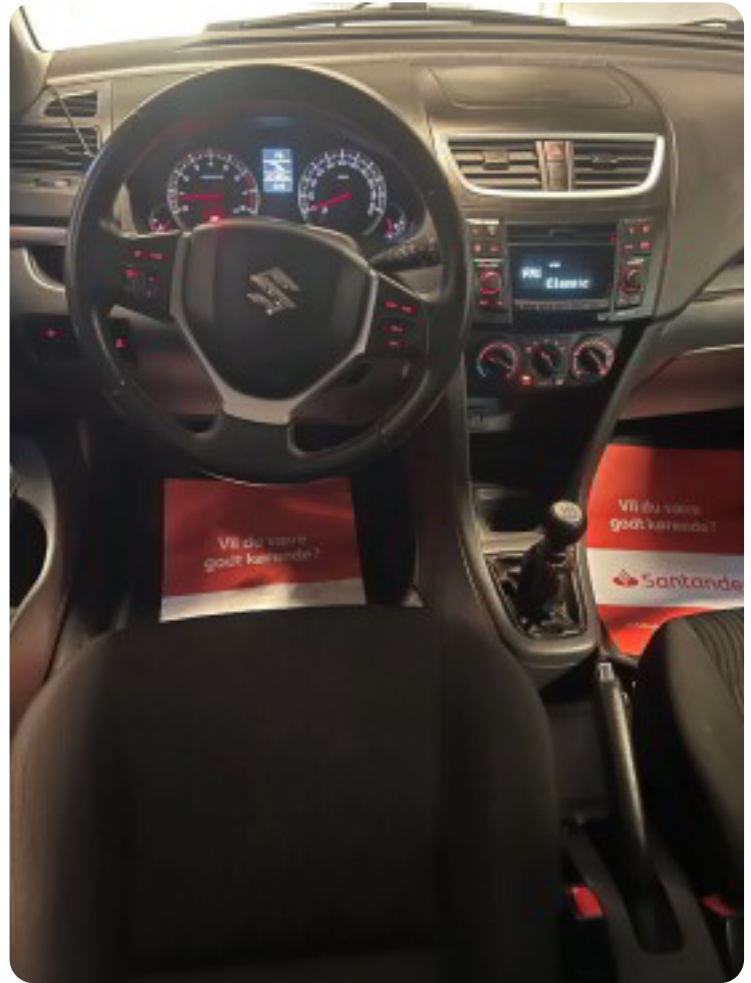

Fuld udstyrsliste ↓

multifunktionsrat, højdejust. forsæder, læderrat, højdejust. førersæde, aircondition, centrallås, udv. temp. måler, fjernb. centrallås, el-ruder, cd, dab+ radio, cd/radio, aux tilslutning, airbag, esp

Billeder (16)

Se flere billeder på: lokalauto.dk/biler/suzuki-swift-cruise-sckl5fgqxel

Udstyrsliste (12)

A

ABS bremser Aircondition Antispin AUX tilslutning

C

CD afspiller Centrallås

D