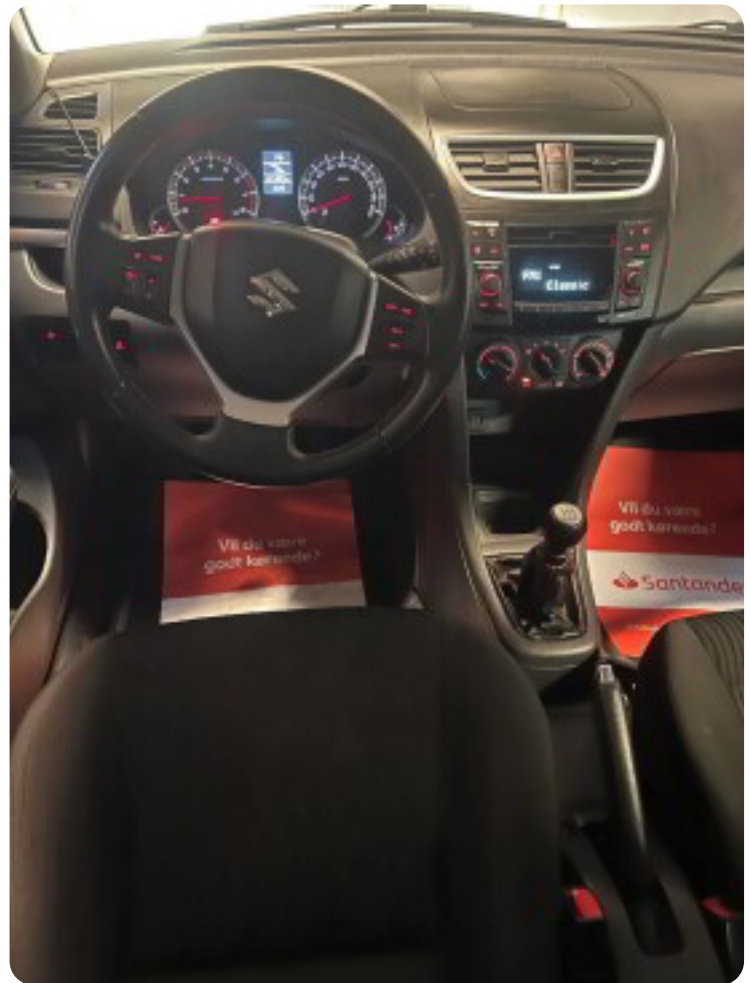

### Fuld udstyrsliste ↓

multifunktionsrat, højdejust. forsæder, læderrat, højdejust. førersæde, aircondition, centrallås, udv. temp. måler, fjernb. centrallås, el-ruder, cd, dab+ radio, cd/radio, aux tilslutning, airbag, esp

## Billeder (16)

Se flere billeder på: [lokalauto.dk/biler/suzuki-swift-cruise-sckl5fgqxel](http://lokalauto.dk/biler/suzuki-swift-cruise-sckl5fgqxel)