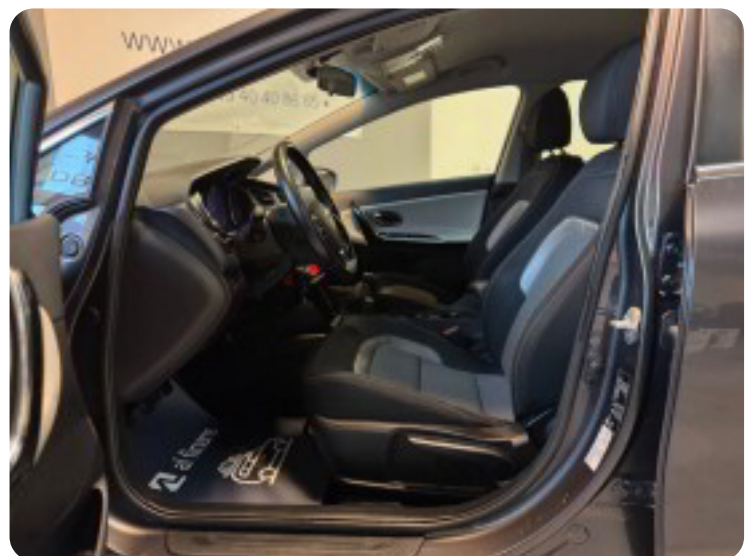

Søndag: 11.00–15.00

Der tages forbehold for tastefejl.

Billeder (18)

Se flere billeder på: lokalauto.dk/biler/kia-ceed-crdi-128-active-sw-mno18aiwnoh

Udstyrsliste (30)

A

ABS bremses Aircondition Anhængertræk Antispin Auto. start/stop Automatisk lys