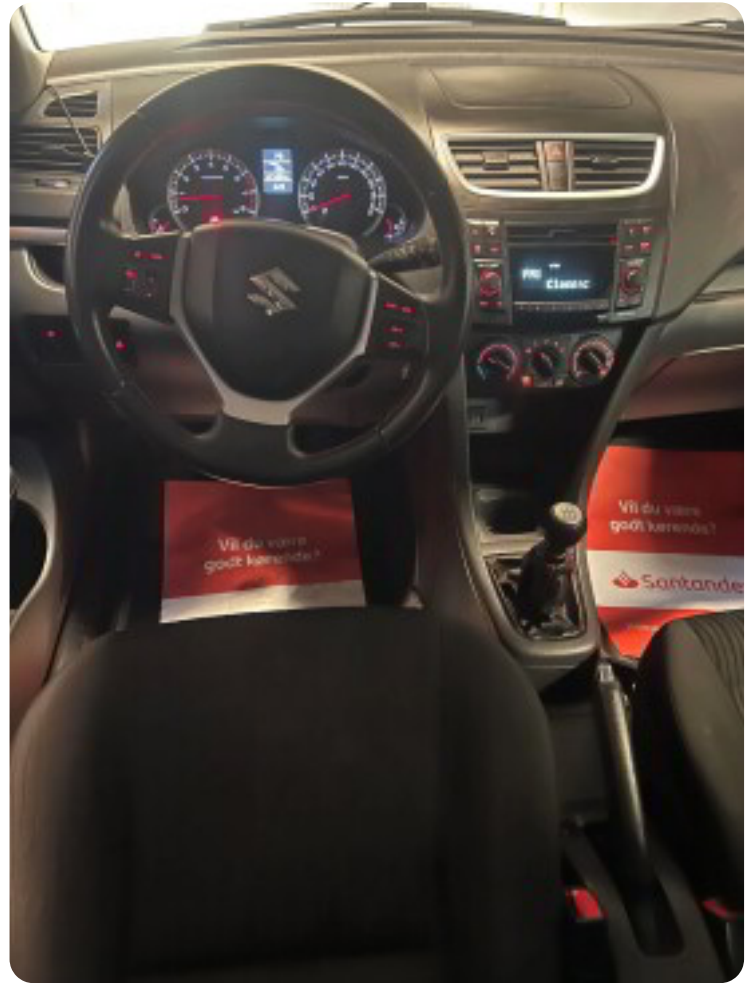

Mandag-fredag kl. 09:00-17:00

Lørdag kun efter aftale

Søndag kl. 11:00-15:00

Billeder (15)

Se flere billeder på: lokalauto.dk/biler/suzuki-swift-cruise-eafr8gmqow1

Udstyrsliste (12)

A

ABS bremses Aircondition Antispin AUX tilslutning