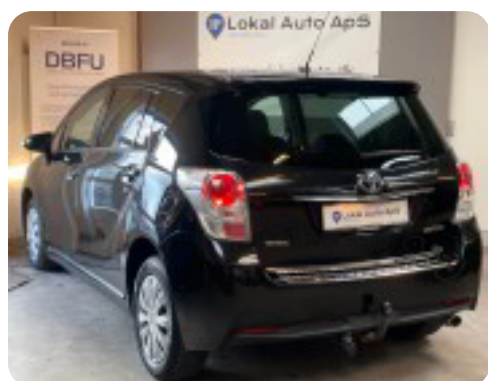

Billeder (23)