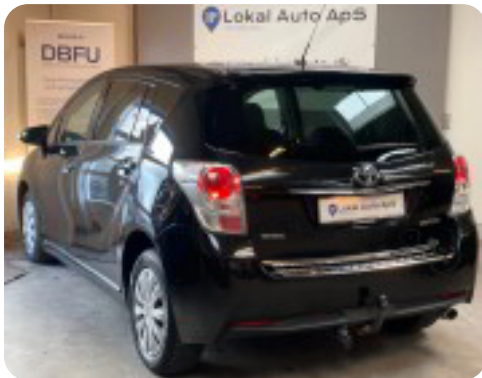

Billeder (23)