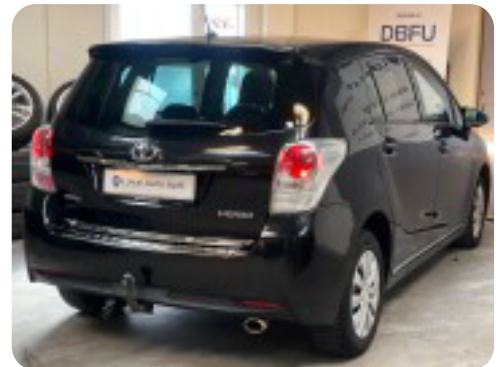

Billeder (23)