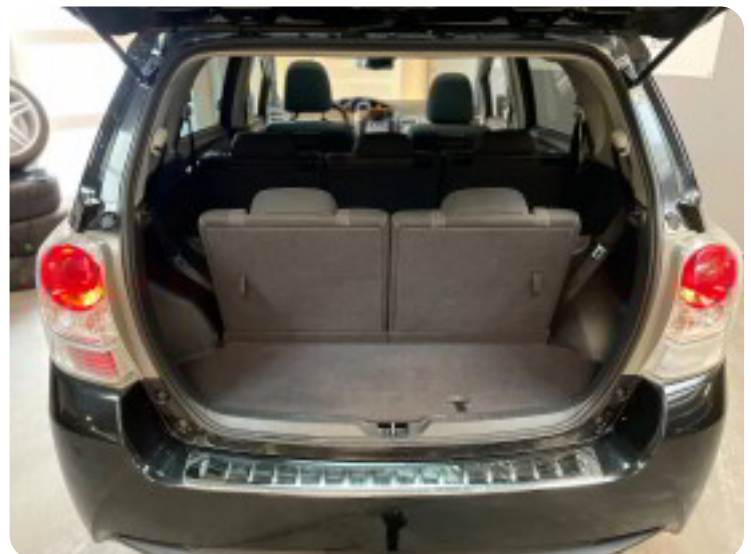

Billeder (23)