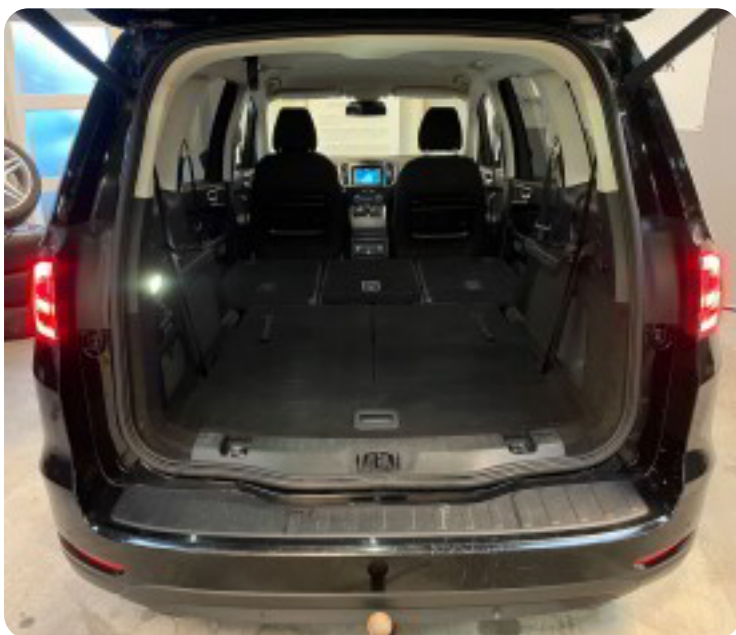

Billeder (18)

Se flere billeder på: lokalauto.dk/biler/ford-galaxy-tdci-180-titanium-aut-7prs-0q6zcmrfgwl